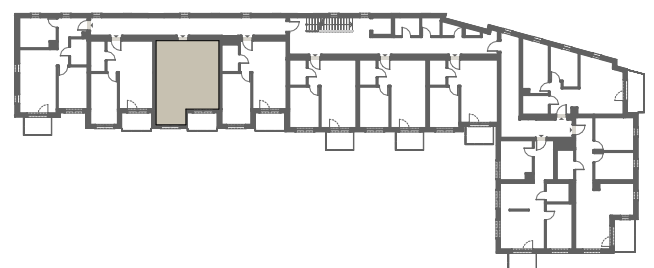

RZUT MIESZKANIA

ZESTAWIENIE POWIERZCHNI

1. P. DZIENNY+ANEKS KUCH.	24,22m ²
2. ŁAZIENKA	4,22m ²
3. SYPIALNIA	12,66m ²

RAZEM:	41,10m²
4. BALKON	4,50m ²

LOKALIZACJA BUDYNKU

LOKALIZACJA W BUDYNKU

PIĘTRO II